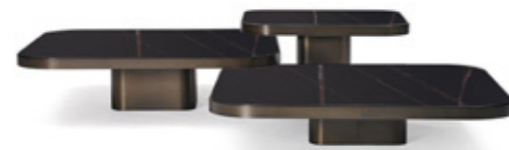

C9110 劳伦黑金

Size: Φ 900*H400
 Φ 500*H500

C9110 雪山石

Size: Φ 900*H400
 Φ 500*H500

C9072 长几
Size:W1400*D800*H350

C9072 方几
Size:W1200*D1200*H350

C9115
Size:W1200*D700*H350
W1200*D600*H420
W700*D500*H520

C9115 劳伦黑金
Size:W1200*D700*H350
W1200*D600*H420
W700*D500*H520